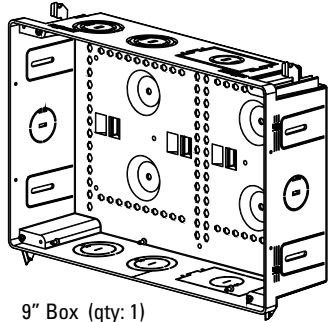

Product Contents • Contenu du produit • Contenido del producto

9" Box (qty: 1)
Boîtier 9 po (qté: 1)
Caja de 9" (cant: 1)