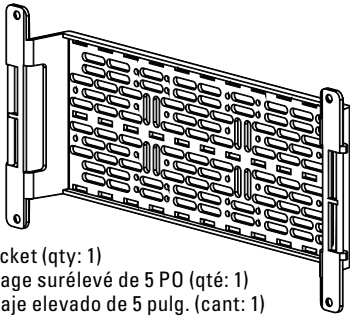

5" Mounting Bracket (qty: 1)
Support de montage surélevé de 5 PO (qté: 1)
Soporte de montaje elevado de 5 pulg. (cant: 1)