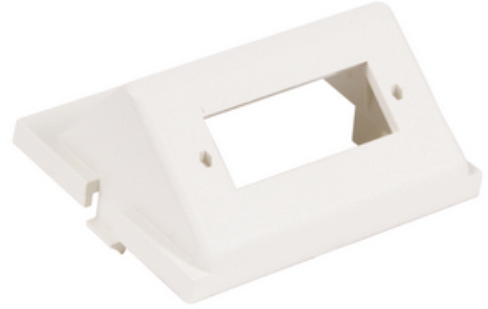

HUBBELL

Premise Wiring

Audio/Video Unloaded Module, SC Angled, 1 Duplex, 1.5 Unit, White

By Hubbell Premise Wiring
Catalog # [IMISCA15W](#)

Audio/Video Unloaded Module, SC Angled, 1 Duplex, 1.5 Unit, White

General

Application	SC/LC Duplex or LC Quadplex
Catalog Number	IMISCA15W
Construction	Molded ABS
Cutout	iStation
EU RoHS Indicator	Yes
Item Type	iSTATION Module
Material	ABS (Acrylonitrile butane styrene - Thermoplastic polymer)
Material - Mounting Hardware	Snap
OEM Brand Name	Hubbell Premise Wiring
Orientation	Horizontal
Style	SC Angled, Duplex
Type	Keystone Snap-Fit
UPC	662620827209

Dimensions

Display Size	1.5-Unit
--------------	----------

Logistics

Carton Quantity	25
-----------------	----

Product Assets

- [Catalog Page - PREM V6 CatalogPage](#)
- [Catalog Page - PREM F8 CatalogPage](#)
- [Catalog Page - PREM F7 CatalogPage](#)
- [Catalog Page - PREM T6 Catalog Page](#)
- [Catalogs - Premise Wiring Catalog](#)
- [Sales Drawings - IMISCA15 - PDF](#)