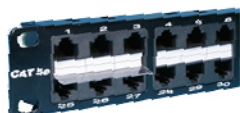

Ultra High Density